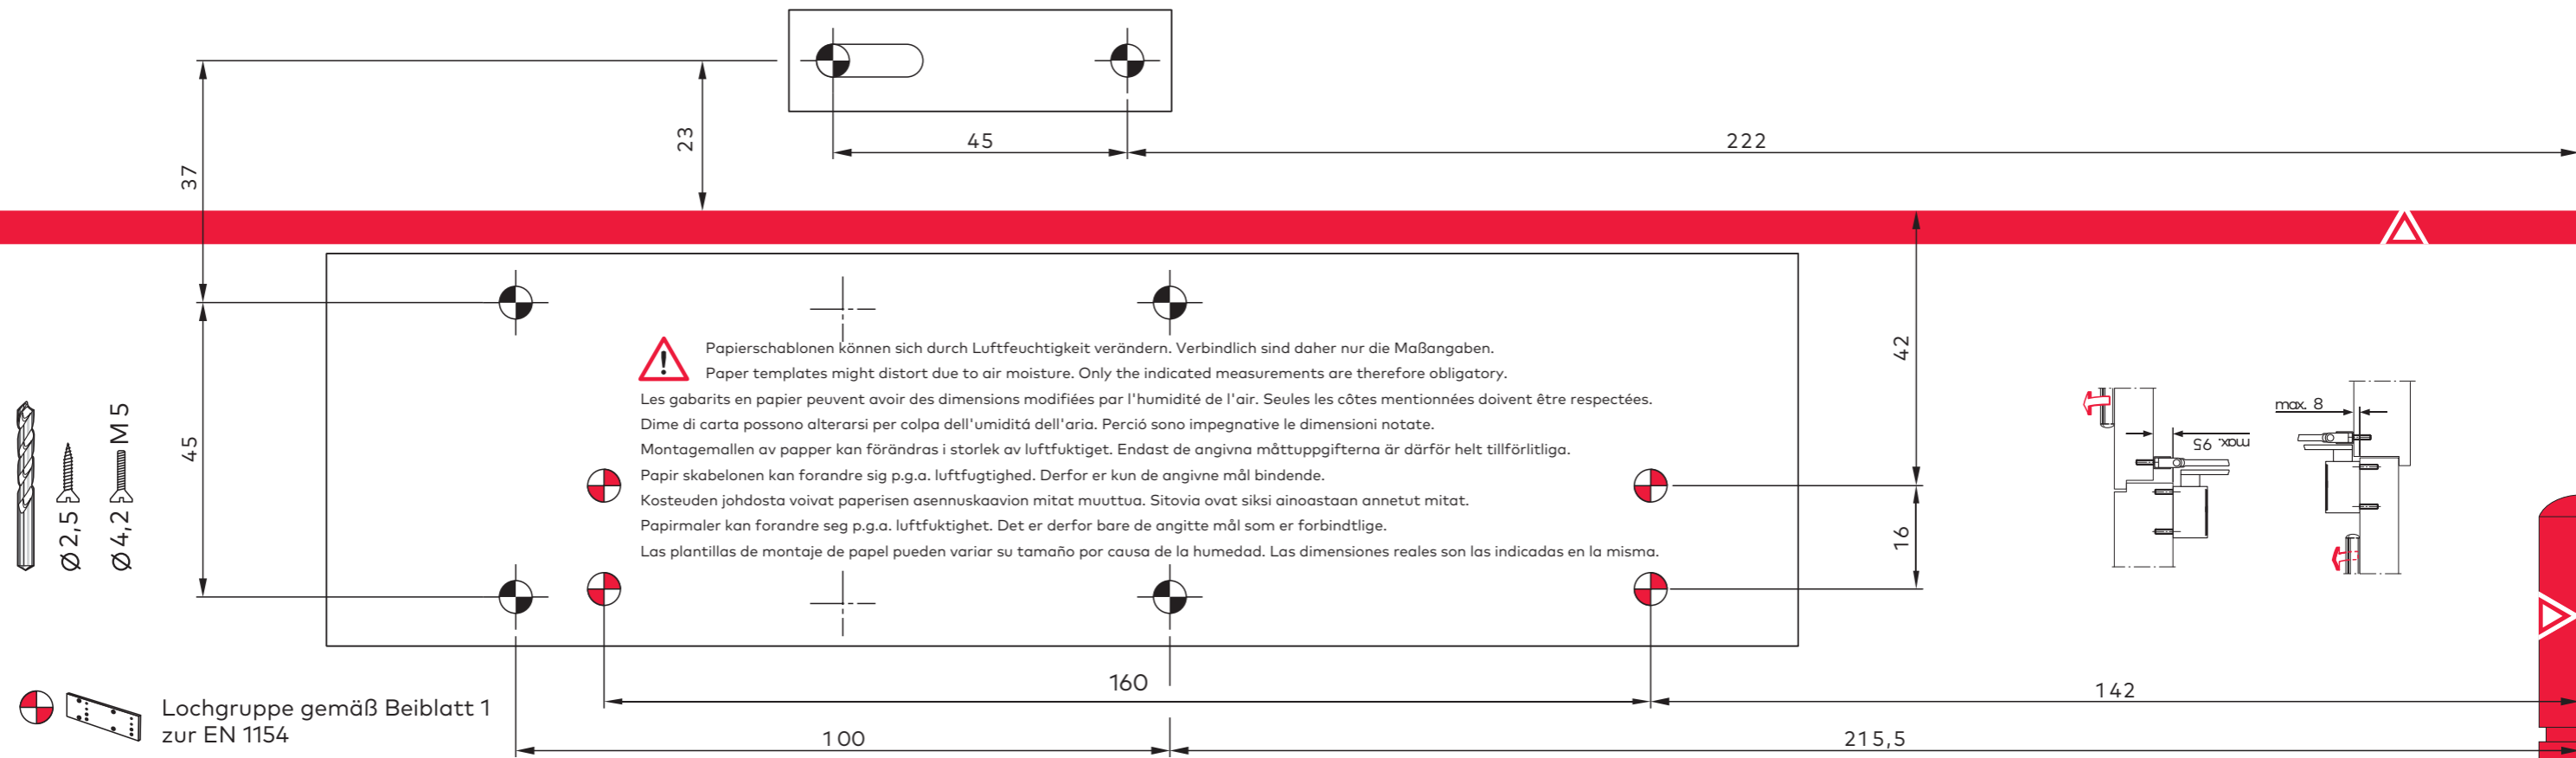

dormakaba Mounting instructions

TS 73V EN 2-4

Mounting instructions

WN 056355 45532 - 2020-11

EN

dormakaba Mounting instructions

dormakaba Mounting instructions

Änderungen vorbehalten
 Subject to change without notice