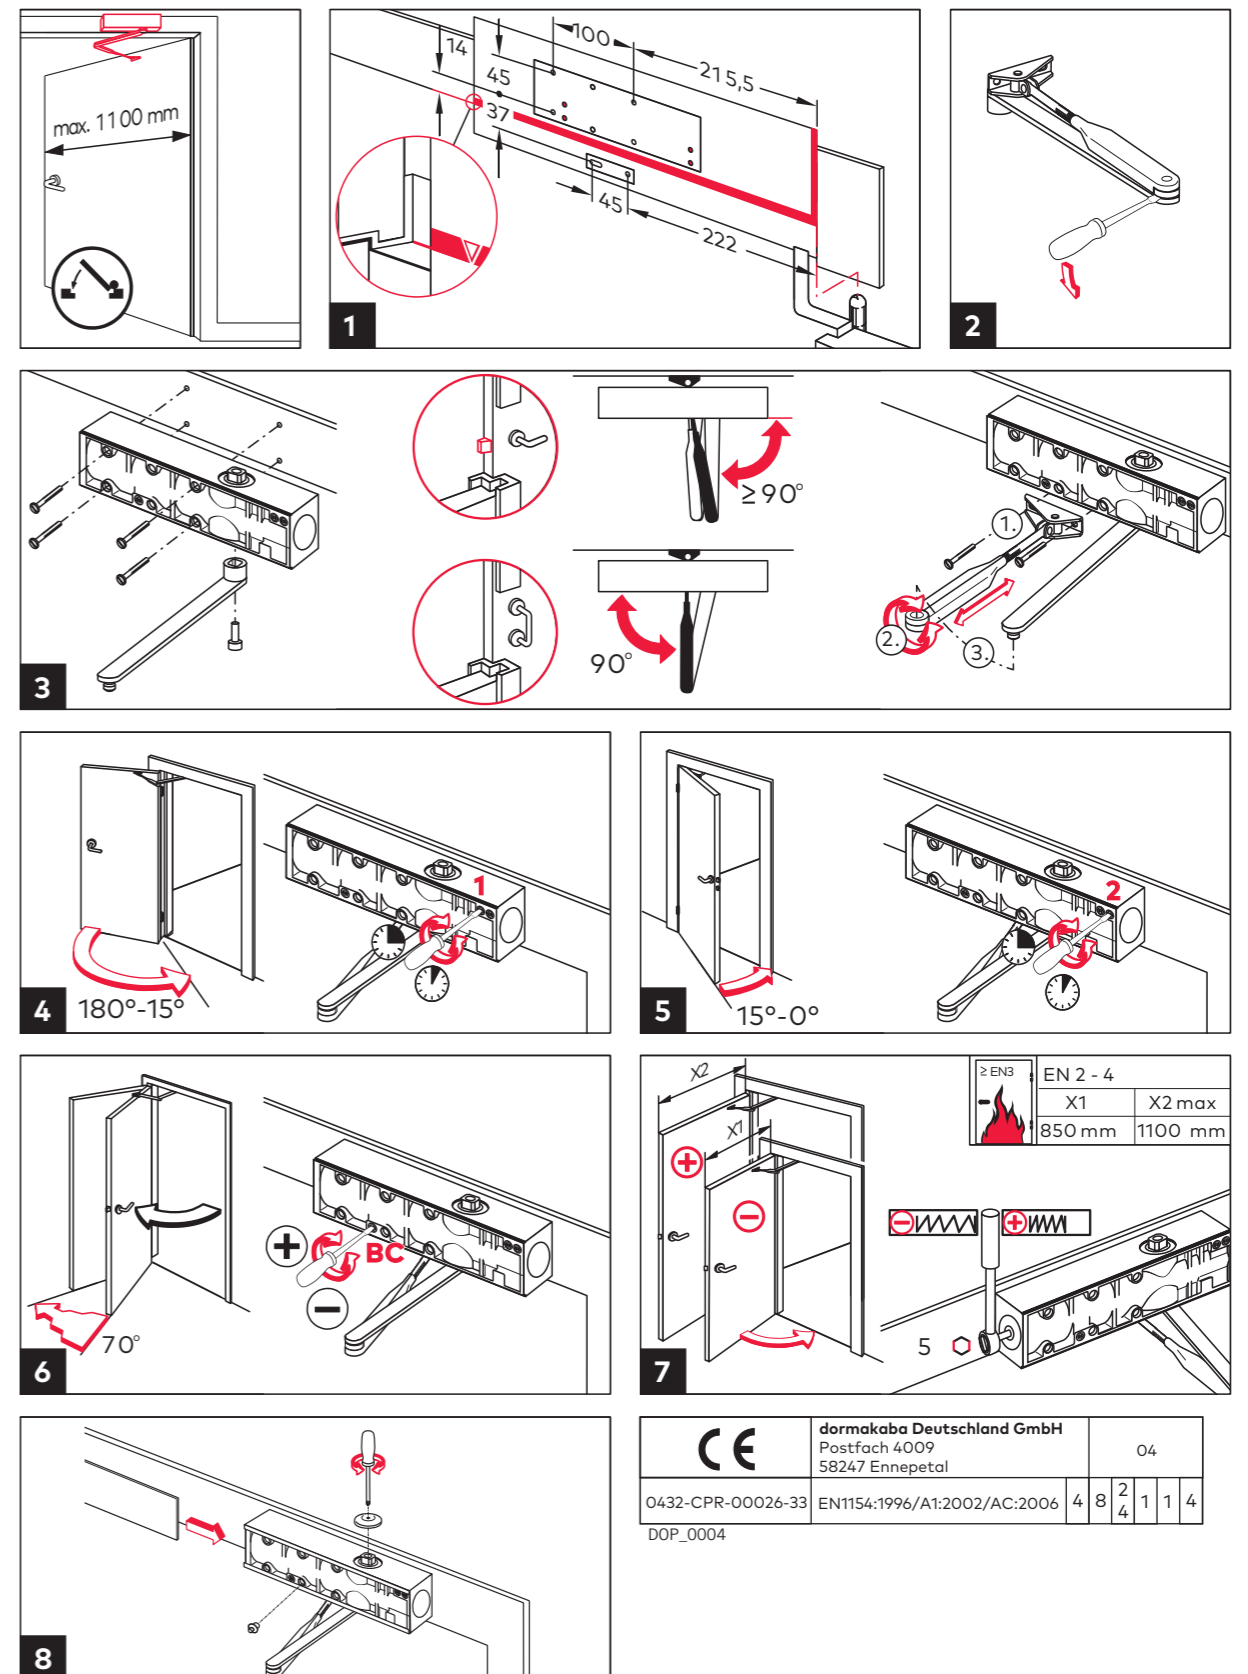

dormakaba Mounting instructions

TS 73V EN 2-4

Mounting instructions

WN 056355 45532 - 2020-11

EN

dormakaba Mounting instructions

dormakaba Mounting instructions

Änderungen vorbehalten
 Subject to change without notice