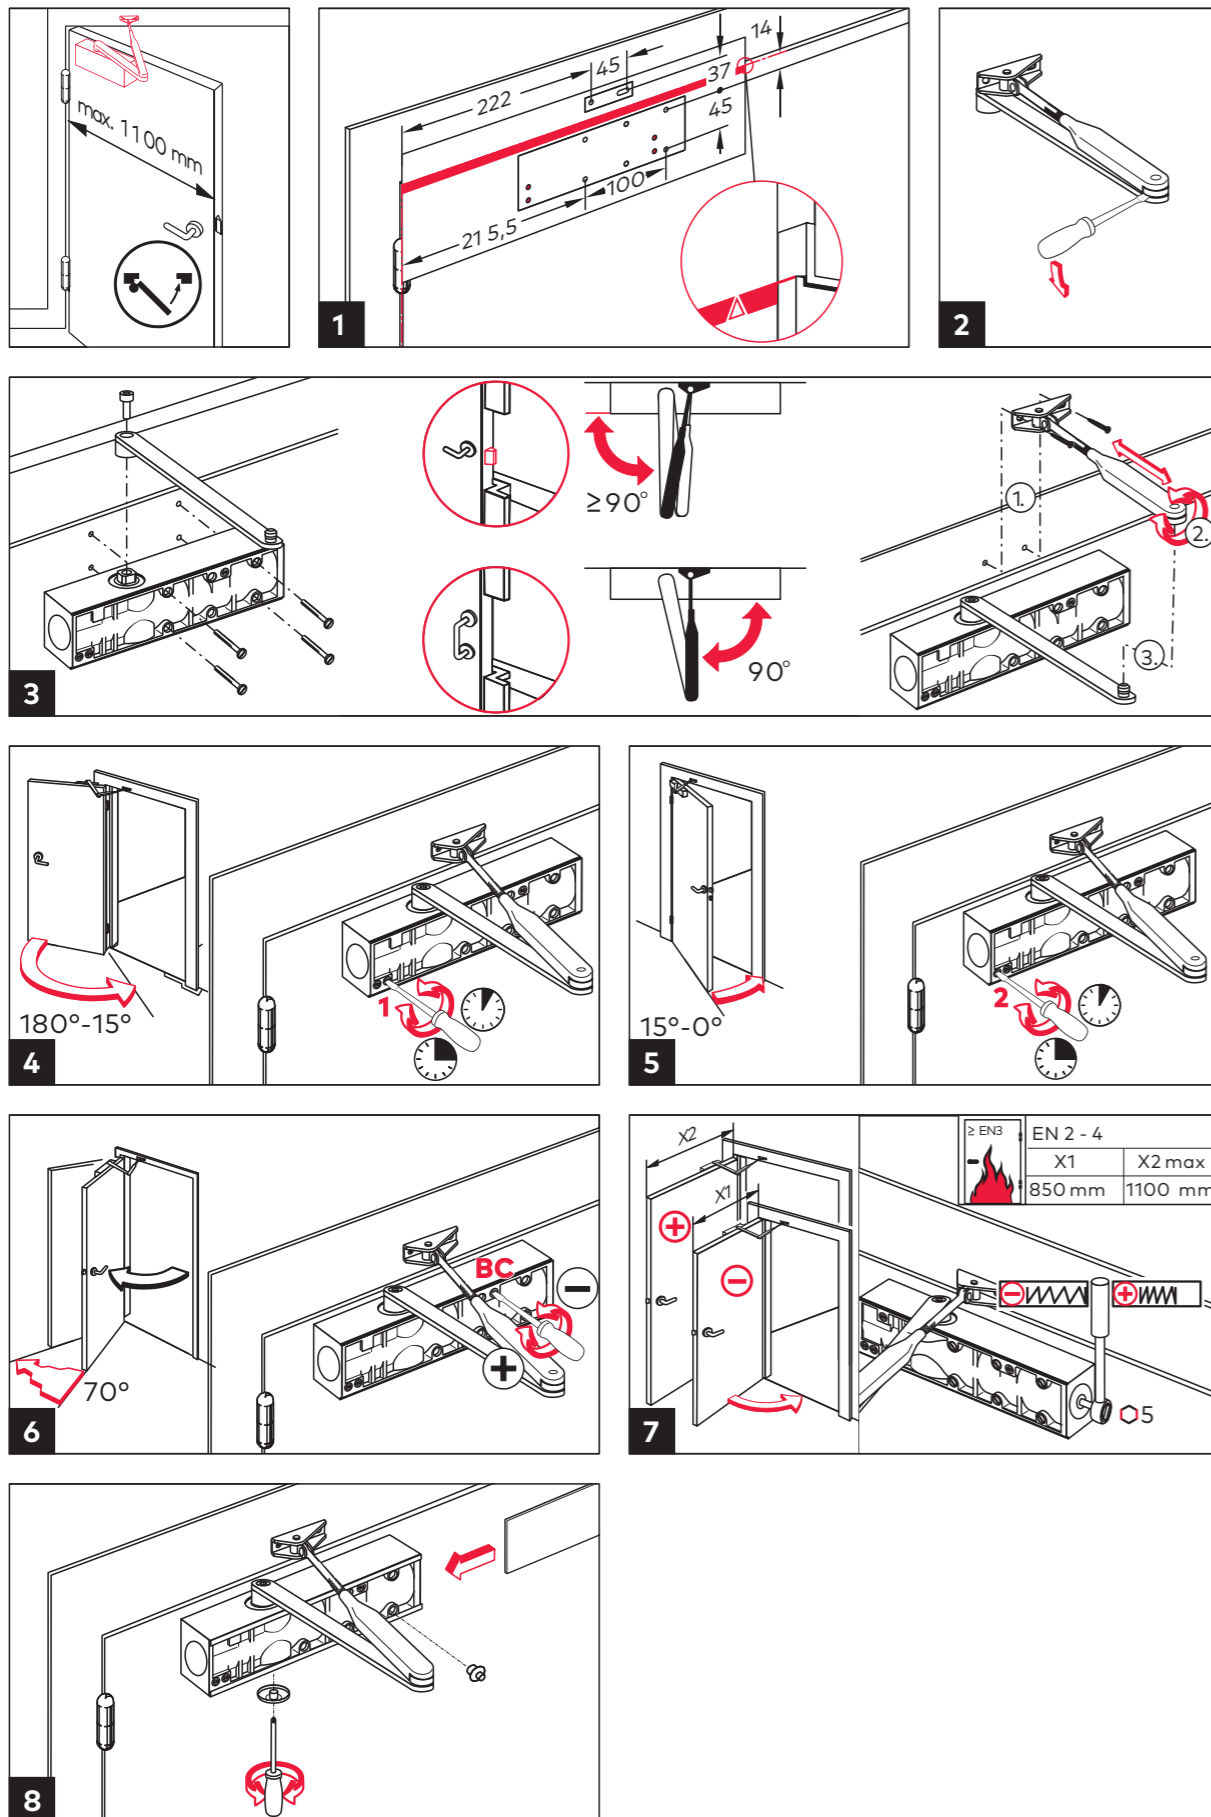

dormakaba Mounting instructions

TS 73V EN 2-4

Mounting instructions

WN 056355 45532 - 2020-11

EN

dormakaba Mounting instructions

dormakaba Mounting instructions

Änderungen vorbehalten
 Subject to change without notice