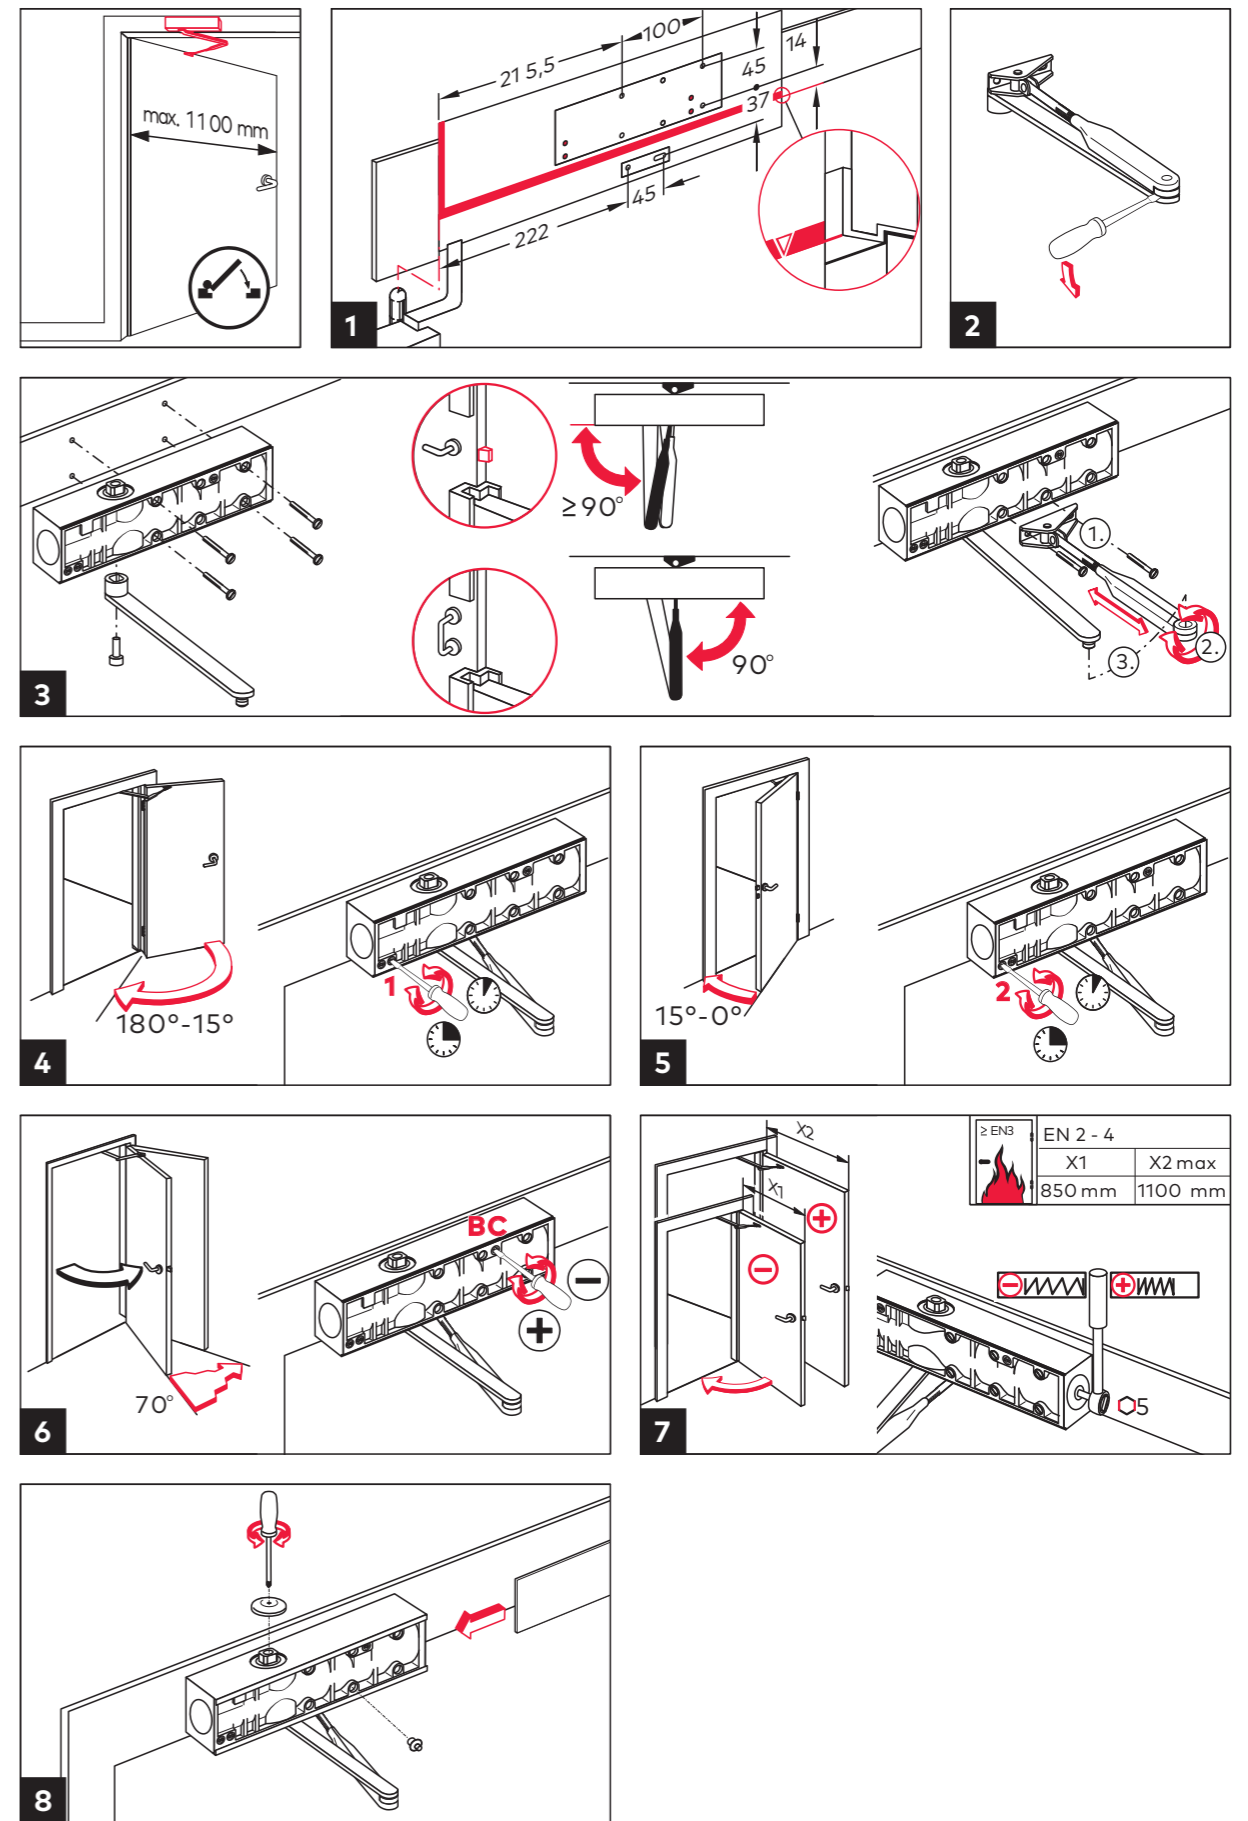

dormakaba Mounting instructions

TS 73V EN 2-4

Mounting instructions

WN 056355 45532 - 2020-11

EN

dormakaba Mounting instructions

dormakaba Mounting instructions

Änderungen vorbehalten
 Subject to change without notice