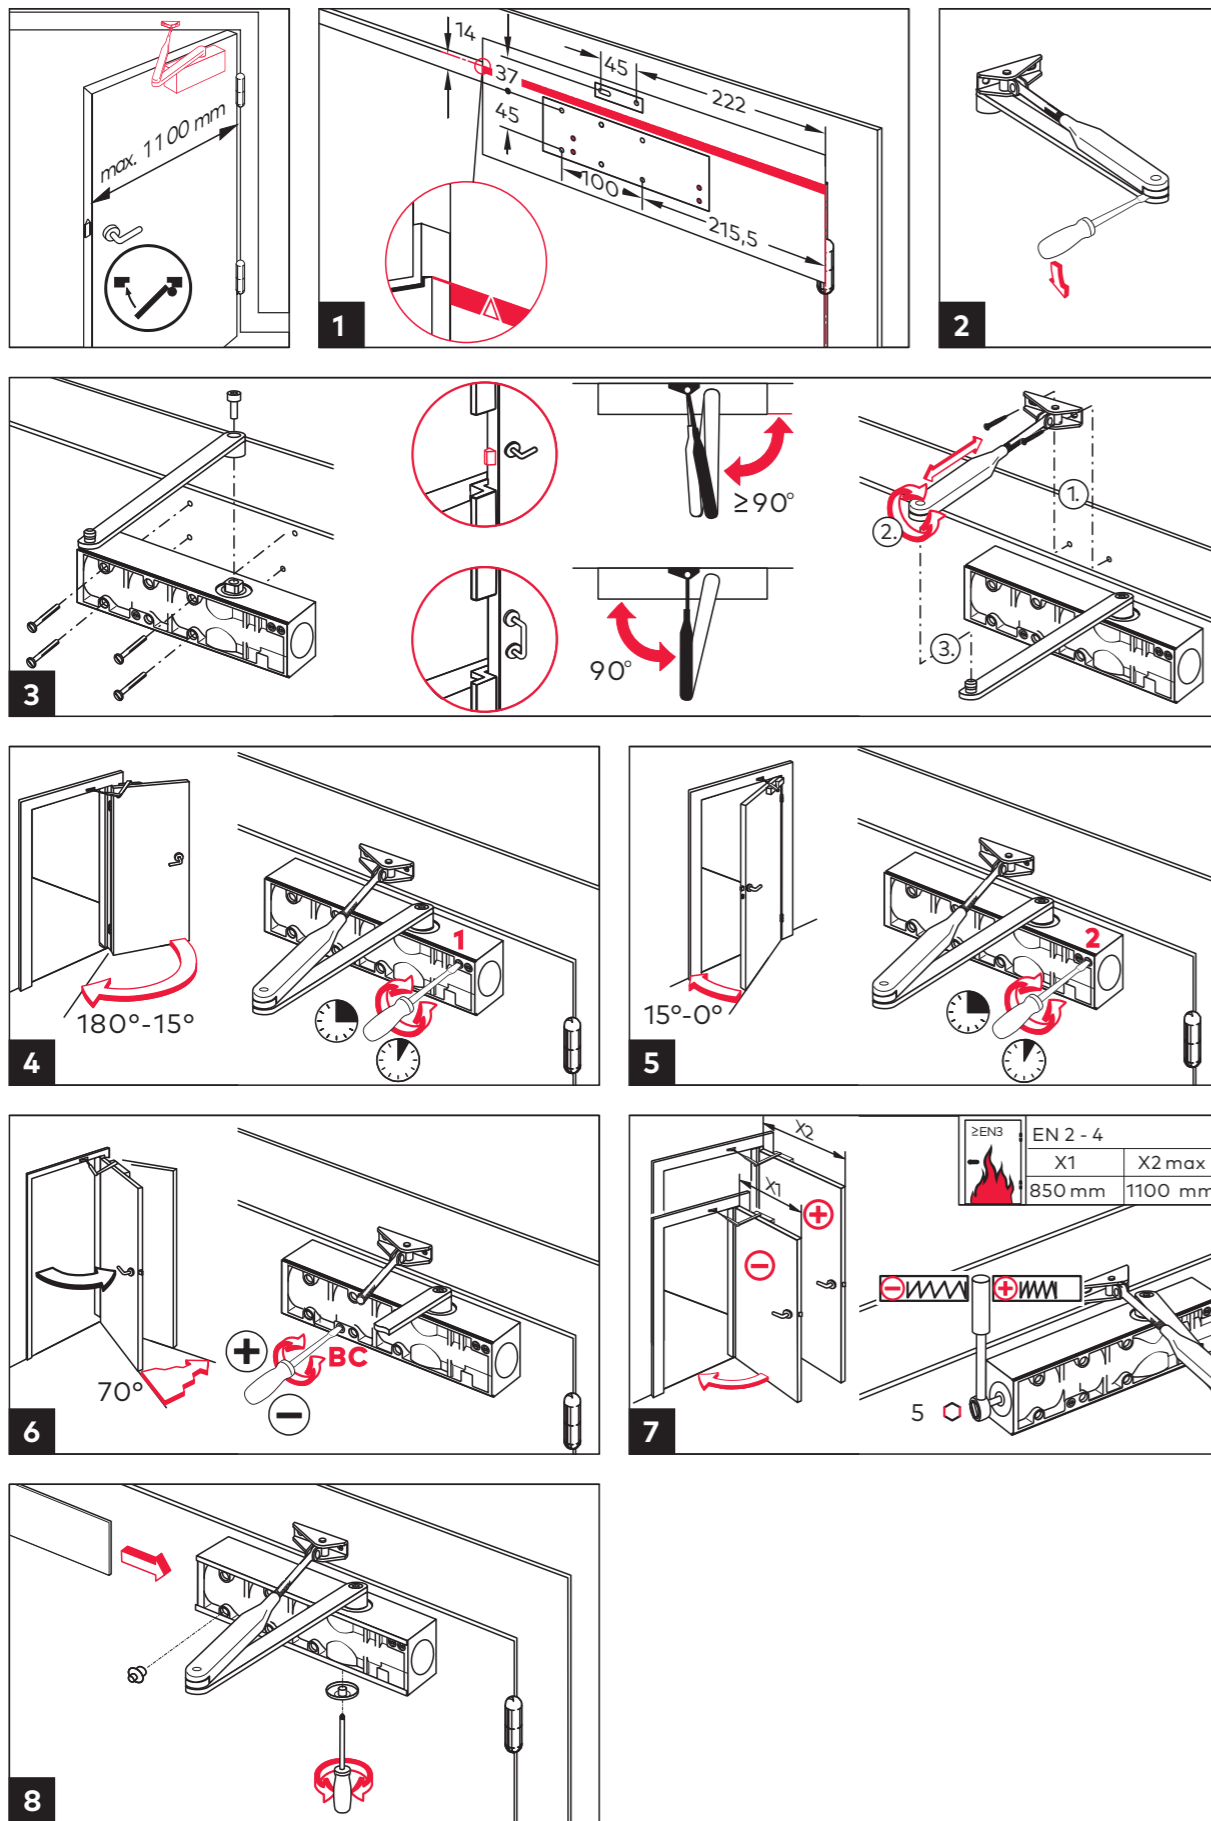

dormakaba Mounting instructions

TS 73V EN 2-4

Mounting instructions

WN 056355 45532 - 2020-11

EN

dormakaba Mounting instructions

dormakaba Mounting instructions

Änderungen vorbehalten
 Subject to change without notice